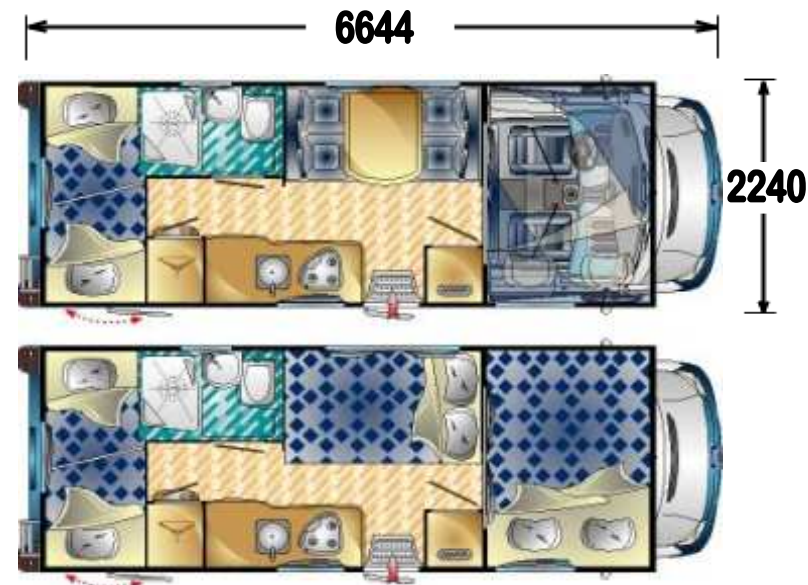

# SKY 51

## FORD 350 TDCI 140 CV P

Misure (mm)	
Lunghezza esterna	6644
Larghezza esterna	2240
Larghezza interna	2100
Passo	3750
Altezza esterna	2960
Altezza interna	1995
Spessore pavimento - pareti - tetto	44-30-30
Pesi (kg)	
Peso massimo complessivo	3500
Peso in ordine di marcia	nd
Peso rimorchiabile	1800
Carico utile	nd
Dimensione letti (mm)	
Letto matrimoniale mansarda	2100x1510
Letto singolo dinette centrale	no
Letto basculante anteriore	no
Letto singolo posteriore	no
Letto matrimoniale posteriore	no
Posti	
Posti omologati	6
Posti letto	6
Serbatoi (Lt)	
Acqua potabile (interno)	40+60
Recupero acque grigie	45+45
Recupero WC	15
Impianto acqua rigido	si