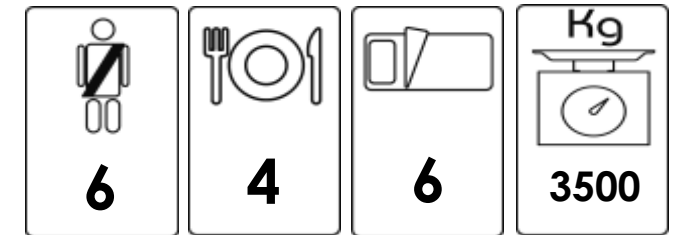

## FORD 350 TDCI 140 CV P

Misure (mm)	
Lunghezza esterna	6644
Larghezza esterna	2240
Larghezza interna	2100
Passo	3750
Altezza esterna	2960
Altezza interna	1995
Spessore pavimento - pareti - tetto	44-30-30
Pesi (kg)	
Peso massimo complessivo	3500
Peso in ordine di marcia	nd
Peso rimorchiabile	1800
Carico utile	nd
Dimensione letti (mm)	
Letto matrimoniale mansarda	2100x1510
Letto singolo dinette centrale	no
Letto basculante anteriore	no
Letto singolo posteriore	no
Letto matrimoniale posteriore	no
Posti	
Posti omologati	6
Posti letto	6
Serbatoi (Lt)	
Acqua potabile (interno)	40+60
Recupero acque grigie	45+45
Recupero WC	15
Impianto acqua rigido	si